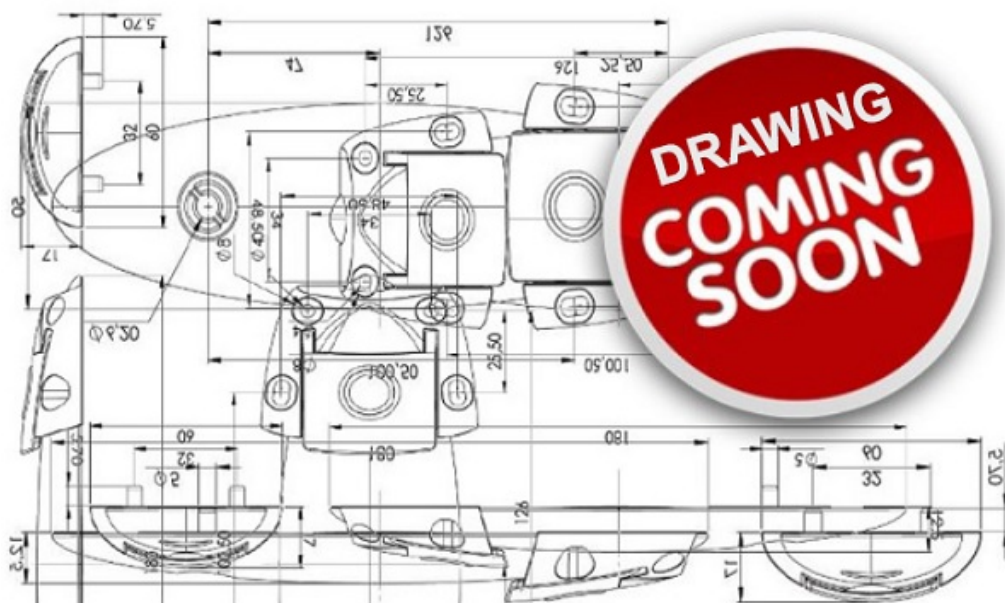

PRODUCT SHEET

Description:

External Power Supply, F/Mifare1 Lock, W/1,5 Mtr. Cable

Item number:

14.60.287-0

Units	Box	Carton	HS Code	Barcode
Pcs.	1	20	8301600090	
				5704866505888

SISO A/S
Mileparken 11
DK-2740 Skovlunde
Denmark
VAT: DK 24786013